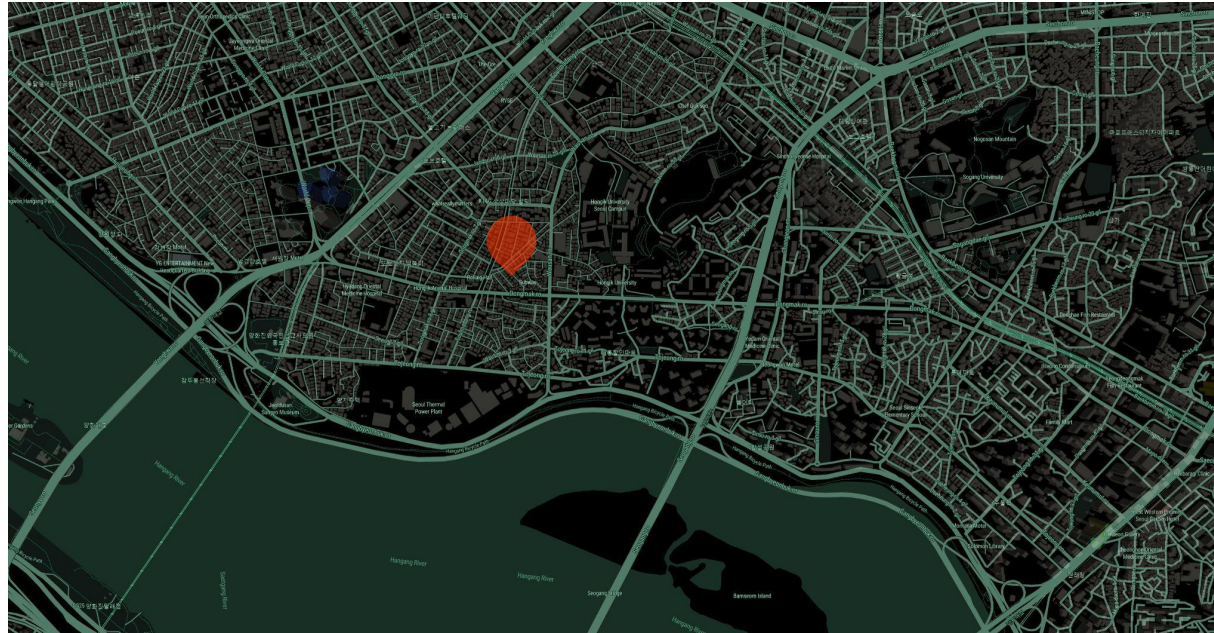

Contact Us

☎ +82 070 4007 8854

✉ Info@Marscreativelab.com

📍 首尔特别市麻浦区上水洞 314-5 李贤S楼 3层 (15路 3-7)

<https://www.marscreativelab.com>

<https://www.linkedin.com/company/marscreativelab>

<https://www.behance.net/marscreativelab>

<https://www.vimeo.com/marscreativelab>